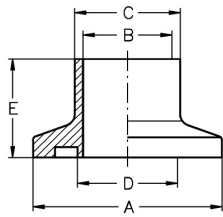

## Clamp pipe connection FLY

Art.No

EUR

Art.No

EUR

### FLY Flange DIN

DN	A	B	C	D	E	Art.No	EUR	Art.No	EUR
								AISI316L-1.4404	
10	34	10	13	12	18			250430	24,20
15	34	16	19	18	18			250431	24,20
20	50,5	20	23	23	21,5			250432	30,30
25	50,5	26	29	30	21,5			250433	30,30
32	64	32	35	36	21,5			250434	35,40
40	64	38	41	42	21,5			250435	35,40
50	77,5	50	53	54	28			250436	52,20
65	91	66	70	71	28			250437	94,60
80	106	81	85	85	28			250438	104,20
100	130	100	104	104	28			250439	133,80
125	155	125	129	130	28			250441	170,90
150	183	150	154	155	28			250442	231,60
200	233,5	200	204	204	28			250444	291,50

### FLY Flange ISO

DN	A	B	C	D	E	Art.No	EUR	Art.No	EUR
								AISI316L-1.4404	
17,2	34	14	17,2	18	18			250830	24,20
21,3	50,5	18,1	21,3	23	21,5			250831	30,30
26,9	50,5	23,7	26,9	30	21,5			250832	30,30
33,7	64	29,7	33,7	36	21,5			250833	70,20
42,4	64	38,4	42,4	42	21,5			250834	70,20
48,3	77,5	44,3	48,3	54	28			250835	84,40
60,3	91	56,3	60,3	71	28			250836	90,80
76,1	106	72,1	76,1	78	28			250837	104,20
88,9	130	84,9	88,9	104	28			250838	133,40
114,3	155	110,3	114,3	130	28			250839	170,80
139,7	183	135,7	139,7	155	28			250841	231,60
168,3	233,5	163,1	168,3	204	28			250842	291,50