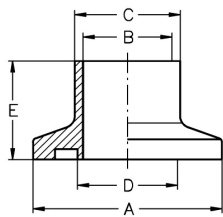

## Clamp pipe connection FLY

Art.No

EUR

Art.No

EUR

### FLY Flange DIN

DN	A	B	C	D	E	Art.No	EUR	Art.No	EUR
								AISI316L-1.4404	
10	34	10	13	12	18			250430	24,20
15	34	16	19	18	18			250431	24,20
20	50,5	20	23	23	21,5			250432	30,30
25	50,5	26	29	30	21,5			250433	30,30
32	64	32	35	36	21,5			250434	35,40
40	64	38	41	42	21,5			250435	35,40
50	77,5	50	53	54	28			250436	52,20
65	91	66	70	71	28			250437	94,60
80	106	81	85	85	28			250438	104,20
100	130	100	104	104	28			250439	133,80
125	155	125	129	130	28			250441	170,90
150	183	150	154	155	28			250442	231,60
200	233,5	200	204	204	28			250444	291,50

### FLY Flange ISO

DN	A	B	C	D	E	Art.No	EUR	Art.No	EUR
								AISI316L-1.4404	
17,2	34	14	17,2	18	18			250830	24,20
21,3	50,5	18,1	21,3	23	21,5			250831	30,30
26,9	50,5	23,7	26,9	30	21,5			250832	30,30
33,7	64	29,7	33,7	36	21,5			250833	70,20
42,4	64	38,4	42,4	42	21,5			250834	70,20
48,3	77,5	44,3	48,3	54	28			250835	84,40
60,3	91	56,3	60,3	71	28			250836	90,80
76,1	106	72,1	76,1	78	28			250837	104,20
88,9	130	84,9	88,9	104	28			250838	133,40
114,3	155	110,3	114,3	130	28			250839	170,80
139,7	183	135,7	139,7	155	28			250841	231,60
168,3	233,5	163,1	168,3	204	28			250842	291,50